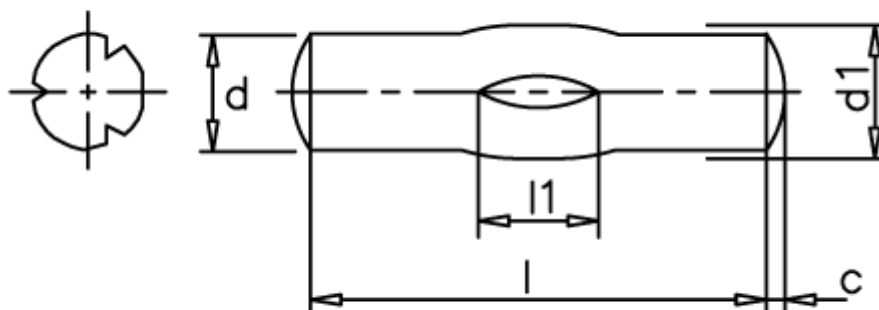

Varenummer: 08084126
Beskrivelse: KLEE Kærvstift S8 6x24
Stål

Mål

d_1 = 6.0
 d_2 = 6.15
Længde = 16-25